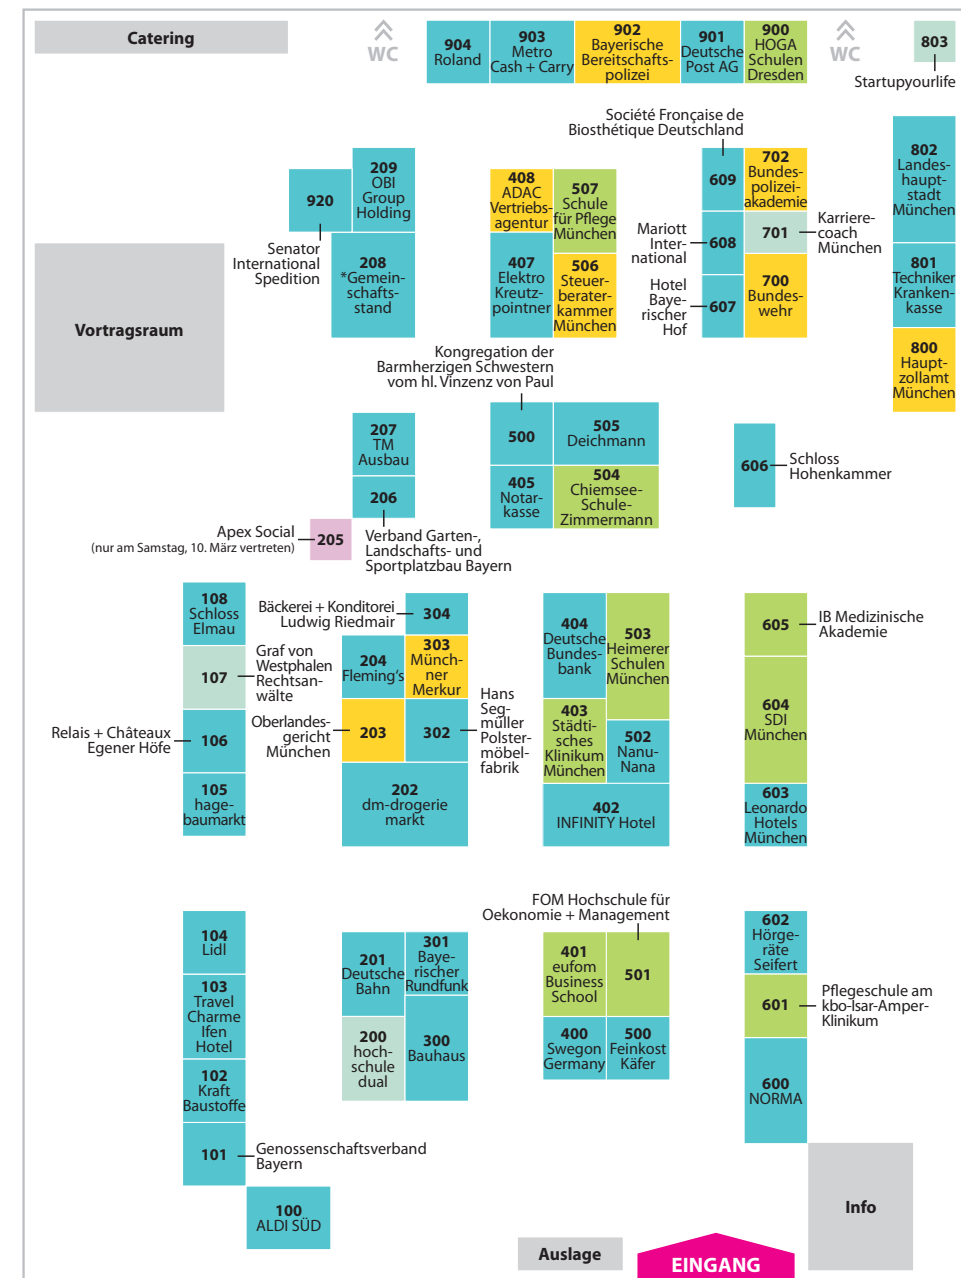

Änderungen vorbehalten, Stand: 5. Februar 2018 | Den aktuellen Hallenplan finden Sie auf www.azubitage.de/hp-muenchen. Die ausführlichen Namen der Aussteller finden Sie im Ausstellerverzeichnis.

* Gemeinschaftsstand:

208 Bayerische Landesärztekammer
Ärztlicher Kreis- und Bezirksverband München

■ Unternehmen   ■ Hochschulen/Schulen
■ Andere   ■ Weiterbildungseinrichtungen
■ Berater