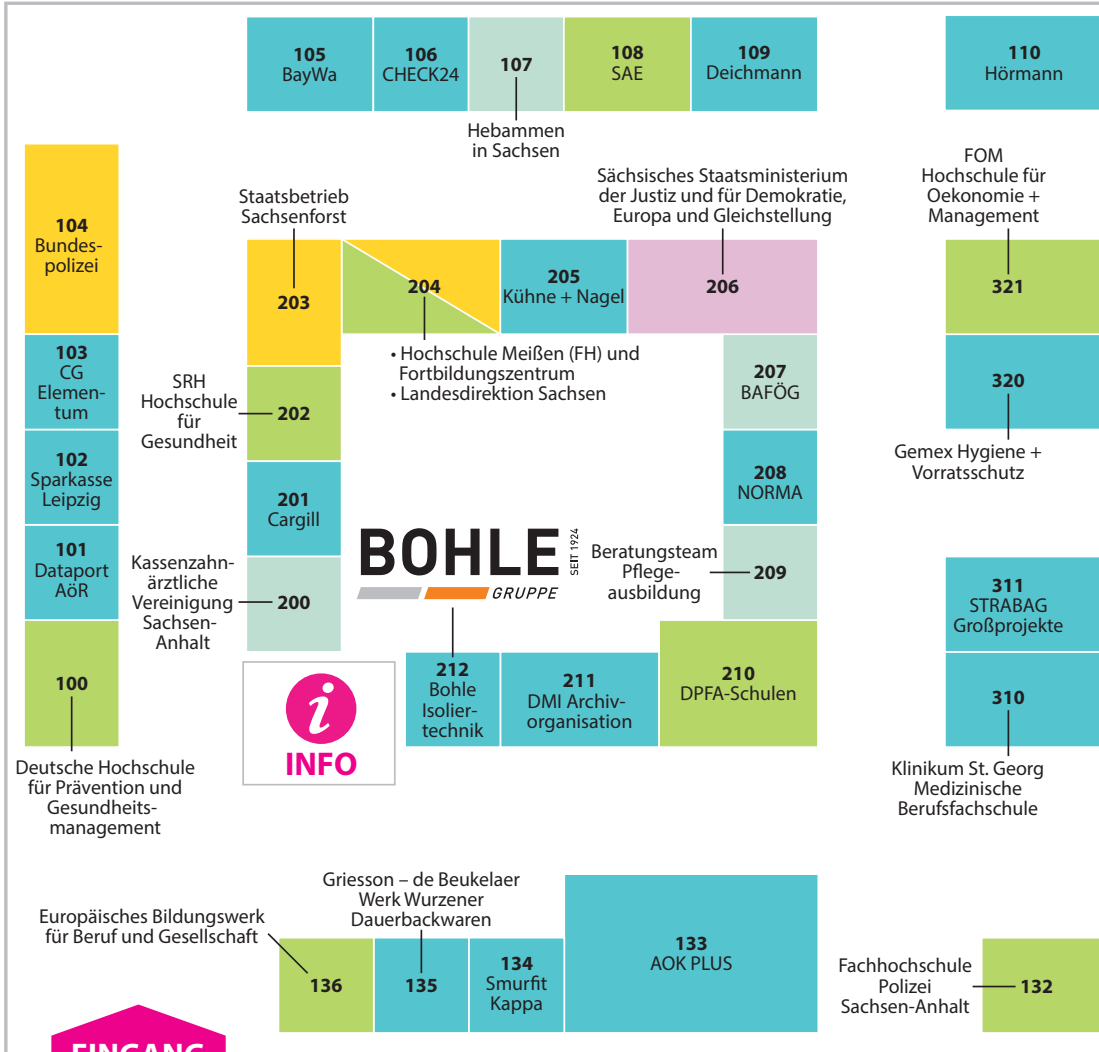

- Andere
- Berater
- Hochschule/Schule
- Unternehmen
- Weiterbildungseinrichtung

EINGANG