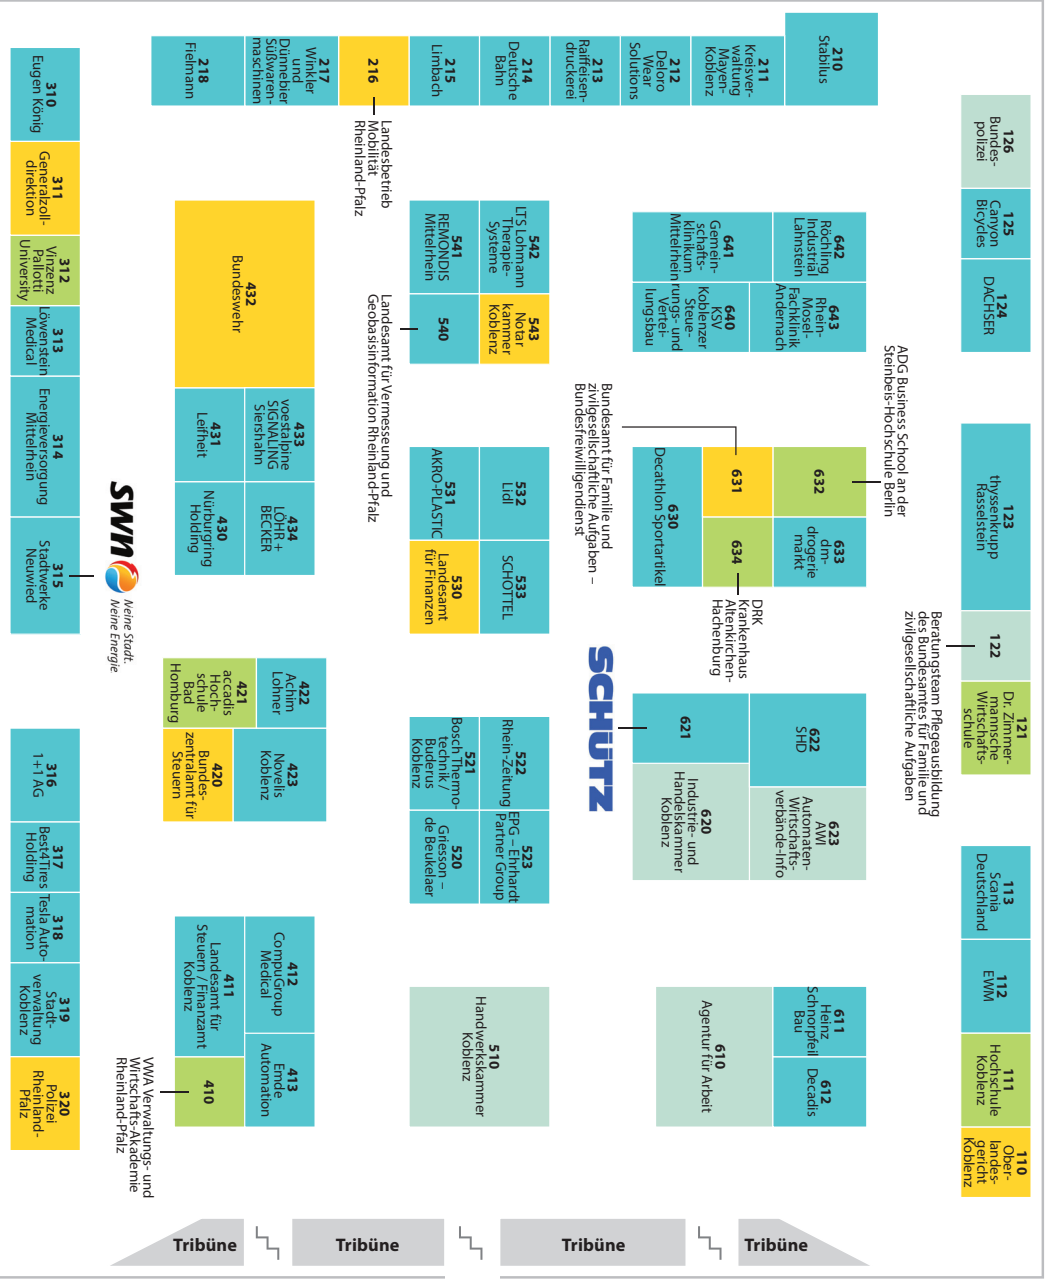

SWM Meine Stadt. Meine Energie.

SCHUTZ